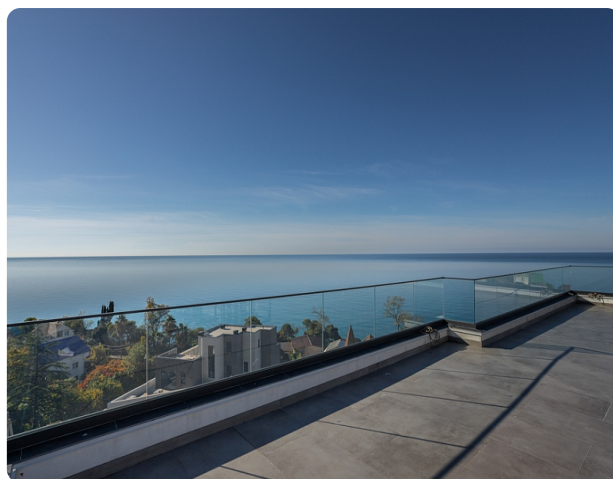

До моря -

Предлагаем вашему вниманию уникальный коттедж на побережье Черного моря. Этот современный дом станет идеальным местом для жизни и отдыха, предлагая комфорт и роскошь в самом сердце живописной природы. Высокие потолки в 3,80 м и витражное остекление создают ощущение простора и гармонии. Все комнаты имеют захватывающий вид на море, позволяя наслаждаться красивыми пейзажами прямо из вашего дома. Коттедж оформлен в свободной планировке, что дает вам возможность создать уникальное пространство, соответствующее всем вашим желаниям. На территории выделен бассейн размером 8x3 м – идеальное место для летнего отдыха. Вы также получите собственный выход к морю и удобный подъезд, что значительно повысит комфорт вашего пребывания. Всего 200 метров отделяют вас от чистейшего пляжа, где можно наслаждаться солнцем и морским бризом. Звоните и записывайтесь на просмотр!