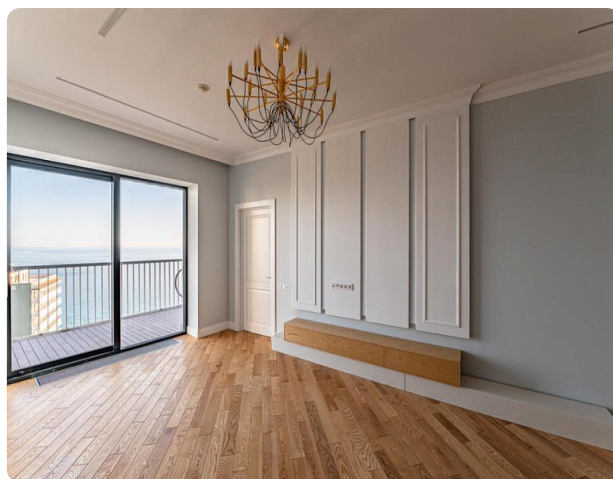

До моря 50м

Уникальное предложение в комплексе Актёр Галакси — апартамент редкой планировки 166 м² с потрясающими видовыми характеристиками, фото не передает всей красоты.

Комплекс премиум класса, отличается удобным расположением: 10 минут до центра Сочи и 20 минут до Олимпийского Парка (пгт Сириус) и аэропорта. Просторная территория закрыта и круглосуточно охраняется: подземный и гостевой паркинг, бассейн, собственный приватный пляж, ресторан, кофейня, минимаркет. Грамотное планировочное решение: кухня, гостиная, 2 спальни, гардеробная, 2 санузла, а также прекрасная терраса, где будет приятно как выпить чашку чая/кофе, так и бокал вина.