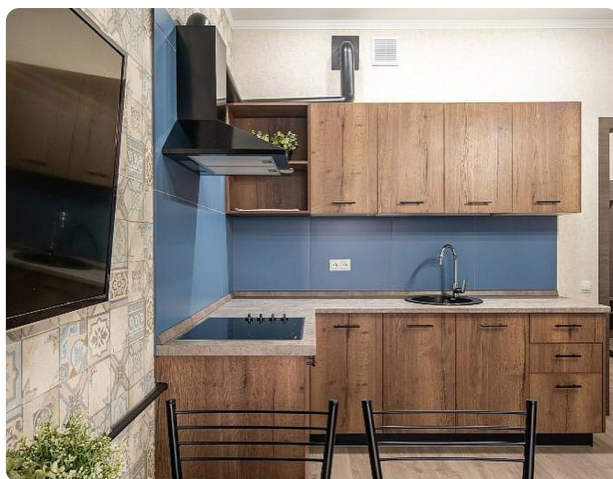

До моря 350м

Однокомнатная квартира в самом лучшем районе Сочи. Начало Олимпийской набережной. Окна выходят в парк Южные Культуры, который находится под охраной Юнеско. До пляжа 7 минут пешком. Рядом магазин Пятёрочка — 5 минут. Ремонт свежий. Делали меньше года назад. Не сдавалась. Прекрасна как для постоянной жизни, так и для сдачи. Можно отдать в доверительное управление.